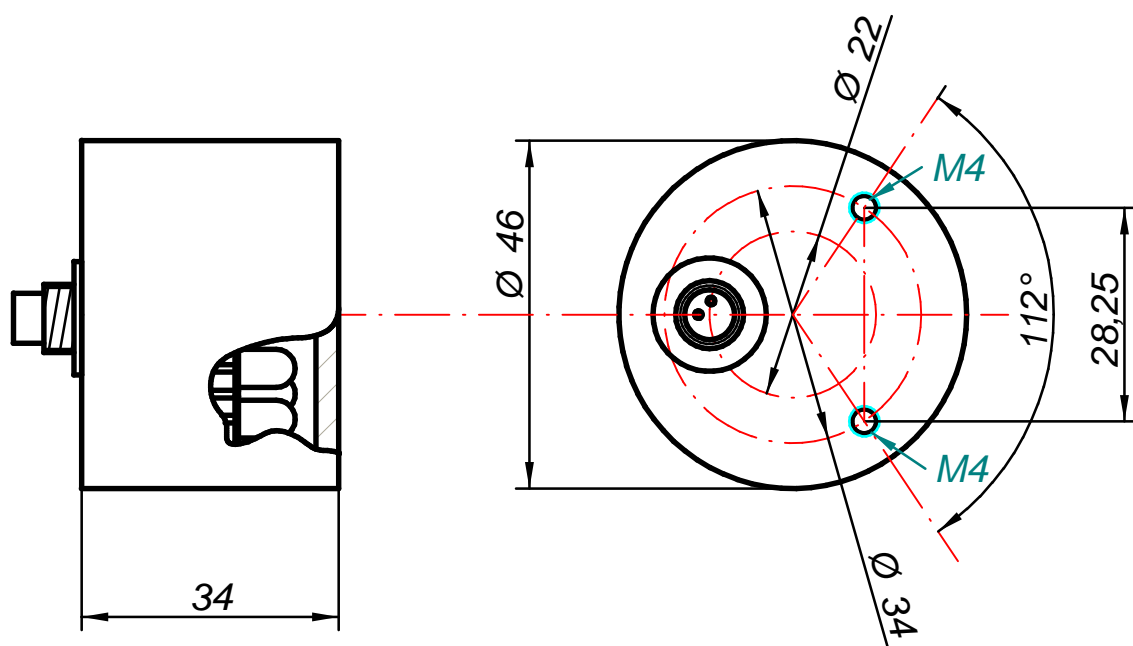

ALL UNITS IN MILLIMETERS

Diseñado por:	Revisado por:	Nombre de archivo:	Plano nº:	Fecha	Escala:
Propietario		Nombre proyecto:			
DCM Sistemas S.L.		PRD0500			
Referencia			Sustituye a:	Sustituido por:	