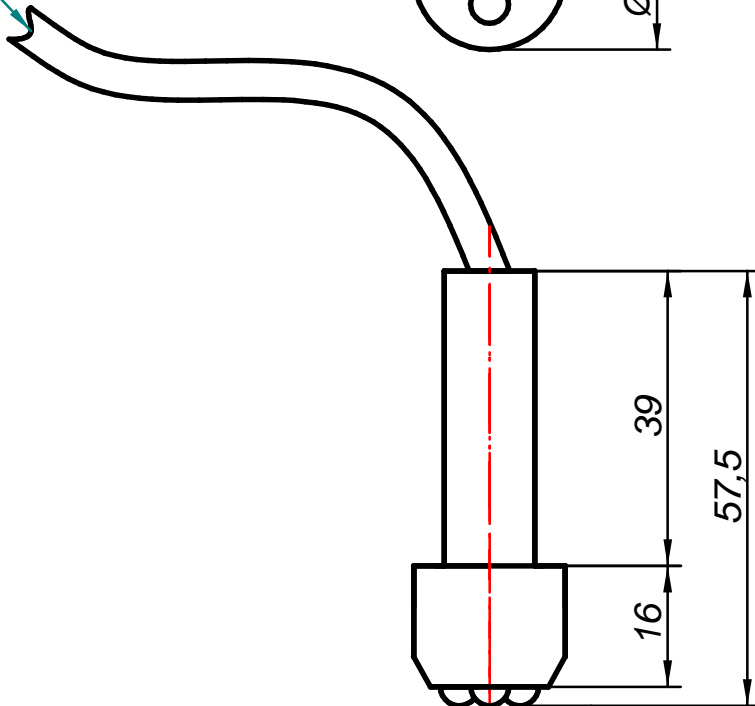

Power cable

ALL UNITS IN
MILLIMETERS

Cable output

Diseño por:	Revisado por:	Nombre de archivo:	Plano nº:	Fecha:	Escala:
Propietario DCM Sistemas S.L.		Nombre proyecto: PRD0200		Sustituye a:	Sustituido por: