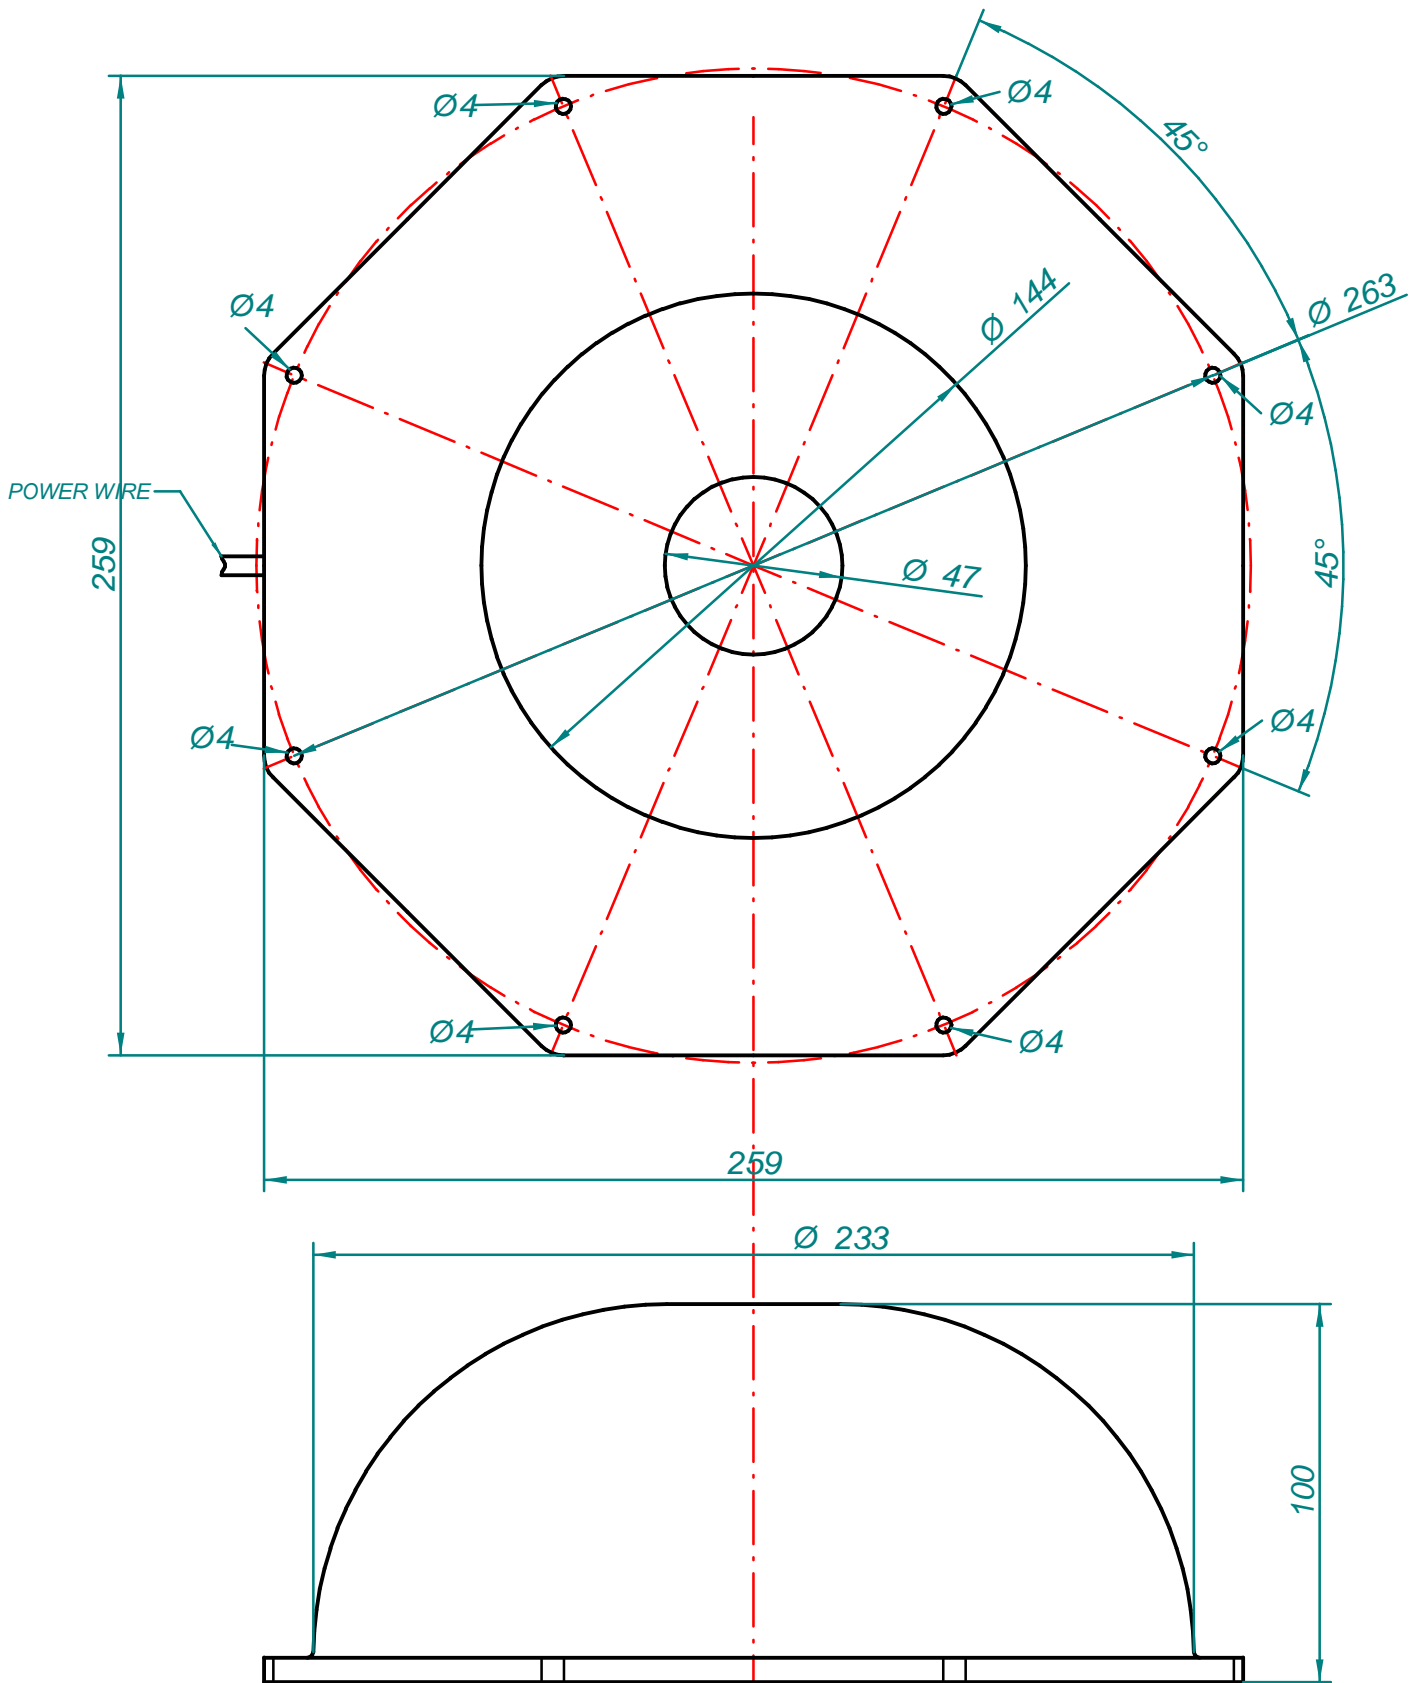

ALL UNITS IN MILLIMETERS

Diseñado por:	Revisado por:	Nombre de archivo:	Plano nº:	Fecha	Escala: 1:2
Propietario <b>DCM Sistemas S.L.</b>		Nombre proyecto: <b>DOM2414</b>			
Referencia			Sustituye a:	Sustituido por:	