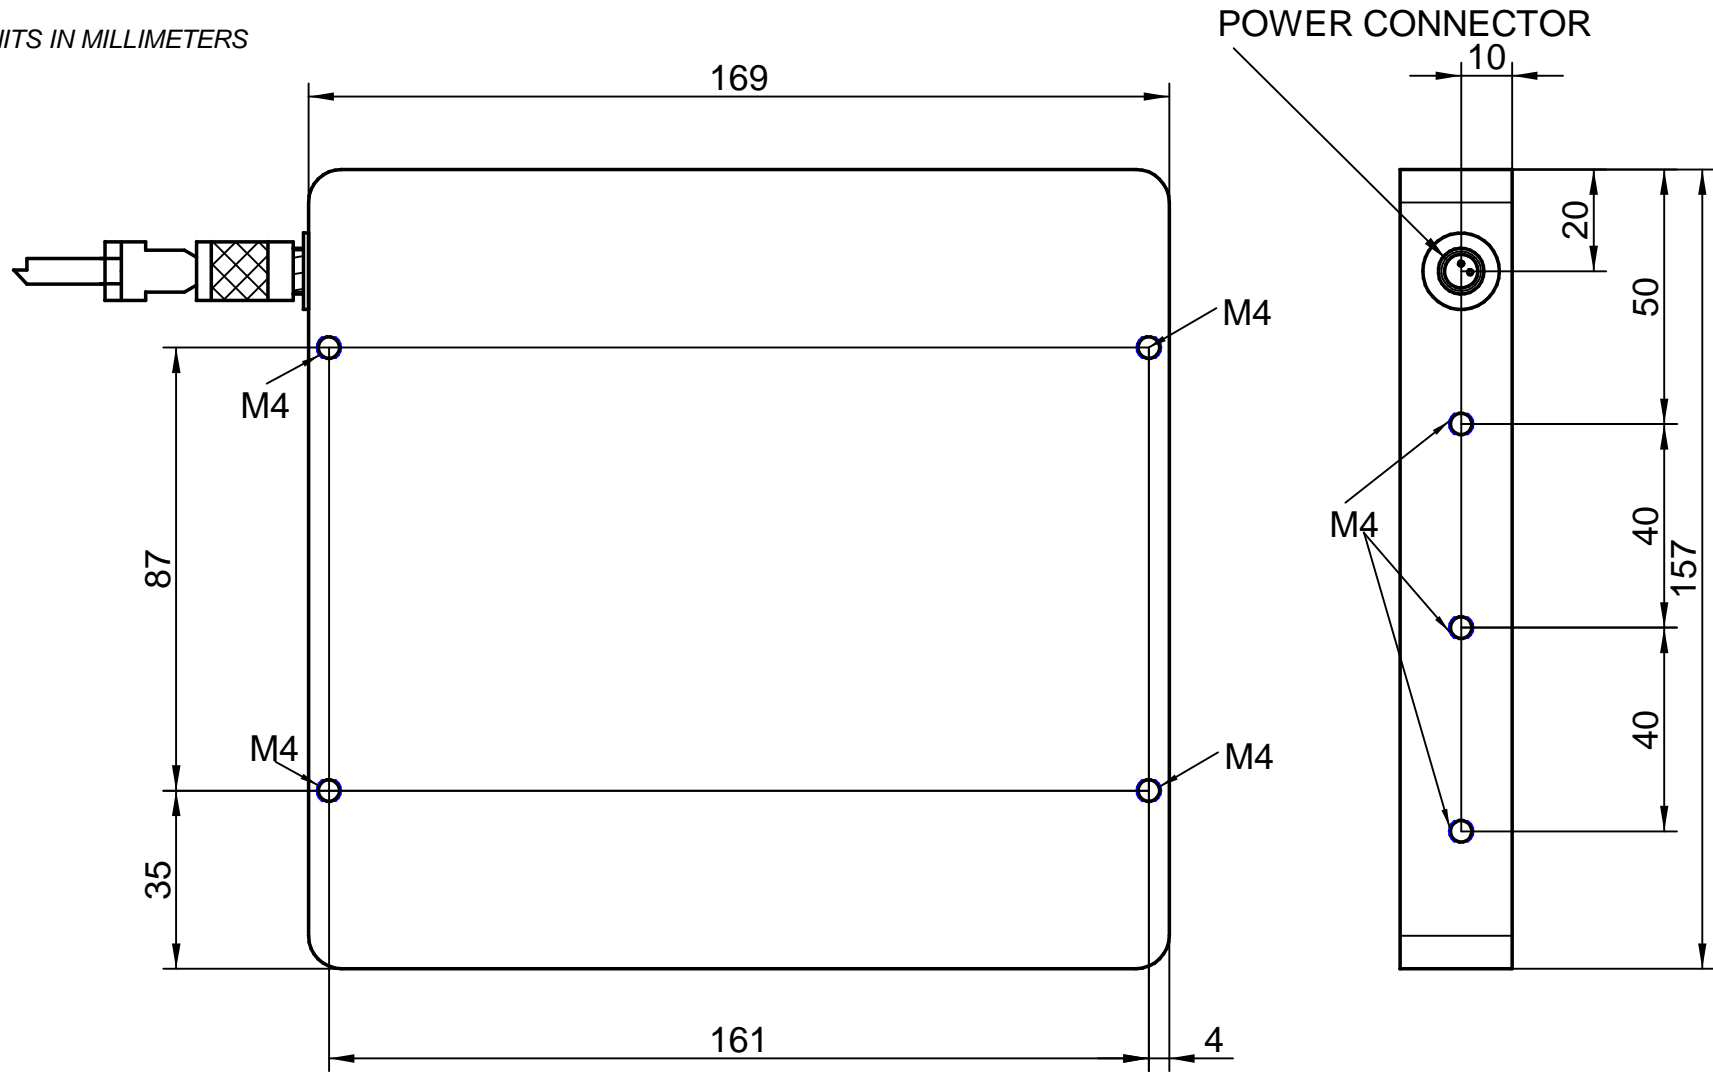

ALL UNITS IN MILLIMETERS

Diseñado por:	Revisado por:	Nombre de archivo:	Plano nº:	Fecha:	Escala:
					1:1
Propietario:		Nombre proyecto:			
DCM Sistemas S.L.		BKL1515			
Referencia:			Sustituye a:		Sustituido por:

Diseñado por:	Revisado por:	Nombre de archivo:	Plano nº:	Fecha:	Escala: 1:1
Propietario: DCM Sistemas S.L.		Nombre proyecto: BKL1515			
Referencia:			Sustituye a:	Sustituido por:	