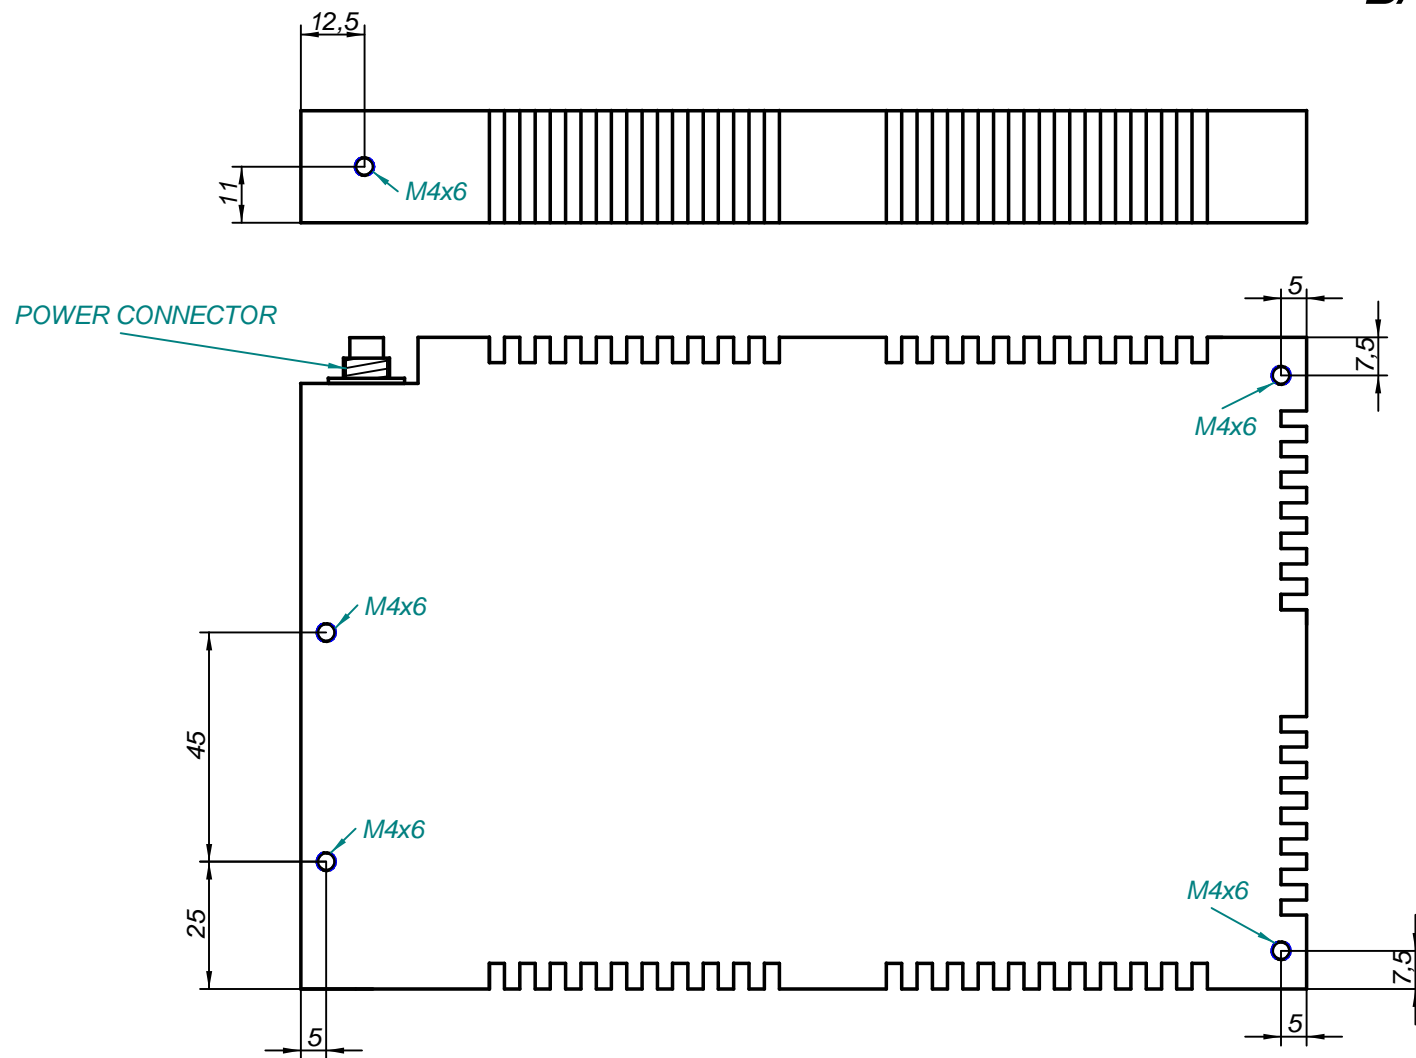

ALL UNITS IN MILLIMETERS

FRONT

Diseñado por:	Revisado por:	Nombre de archivo:	Plano nº:	Fec ha:	Esca la:
Propietario: <b>DCM Sistemas S.L.</b>			Nombre proyecto: <b>BKL1410</b>	Sustituy e a.:	Sustituido por:

BACK

Diseñado por:	Revisado por:	Nombre de archivo:	Plano nº:	Fec ha:	Esca la:
Propietario:			Nombre proyecto: BKL1410		
Referencia:				Sustituye a:	Sustituido por: