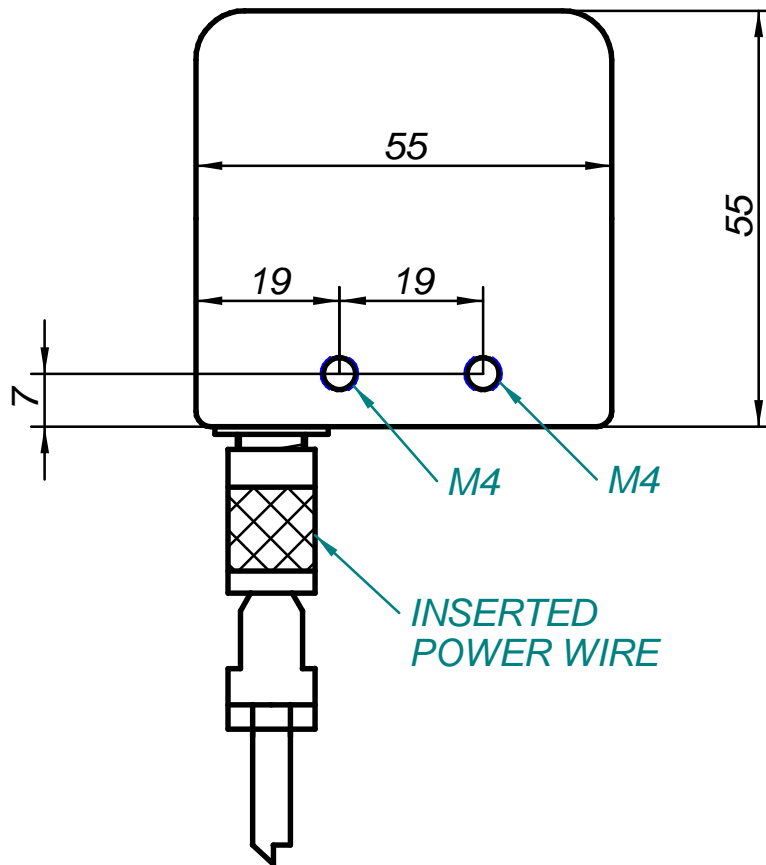

ALL MEASURES IN MILLIMETERS

Diseñado por:	Revisado por:	Nombre de archivo:	Plano nº:	Fecha	Escala: 1:1
Propietario DCM Sistemas S.L.		Nombre proyecto: BKL0504			
Referencia			Sustituye a:	Sustituido por:	