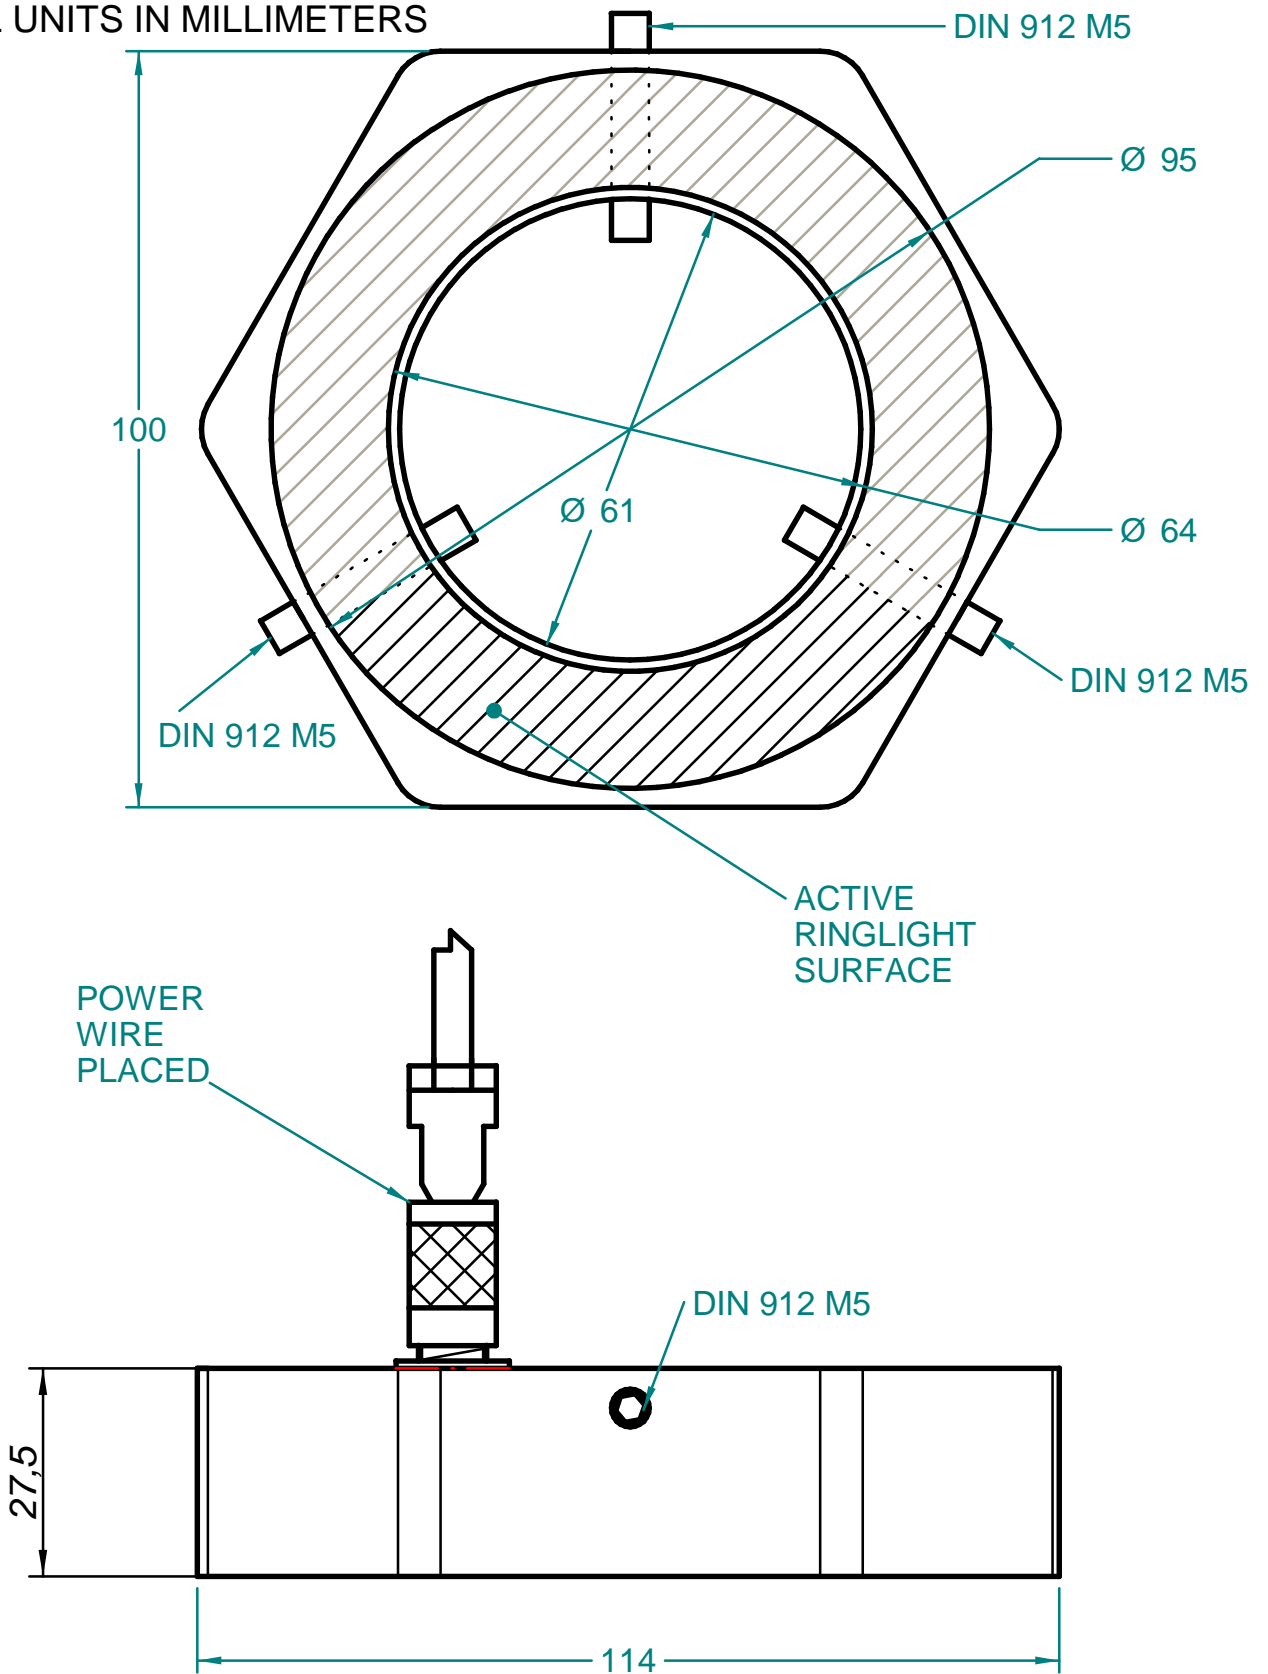

ALL UNITS IN MILLIMETERS

Diseñado por:	Revisado por:	Nombre de archivo:	Plano nº:	Vista nº:	Fecha	Escala: 1:1
Propietario DCM Sistemas S.L.		Nombre proyecto: ALU1006				
Referencia				Sustituye a:	Página: 1	