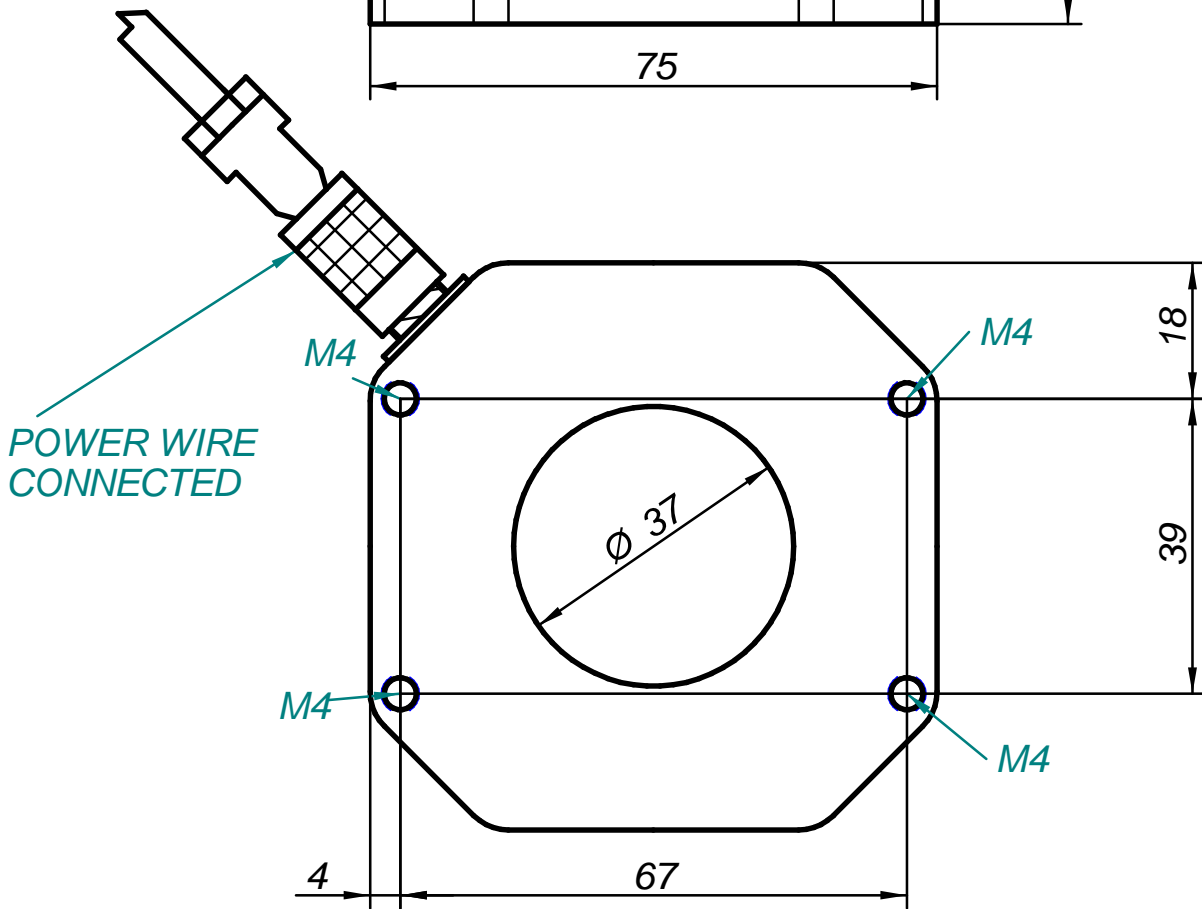

ALL MEASURES IN MILLIMETERS

Diseñado por:	Revisado por:	Nombre de archivo:	Plano nº:	Fecha	Escala: 1:1
Propietario: <b>DCM Sistemas S.L.</b>		Nombre proyecto: <b>ALU0704</b>			
Referencia			Sustituye a:	Sustituido por:	