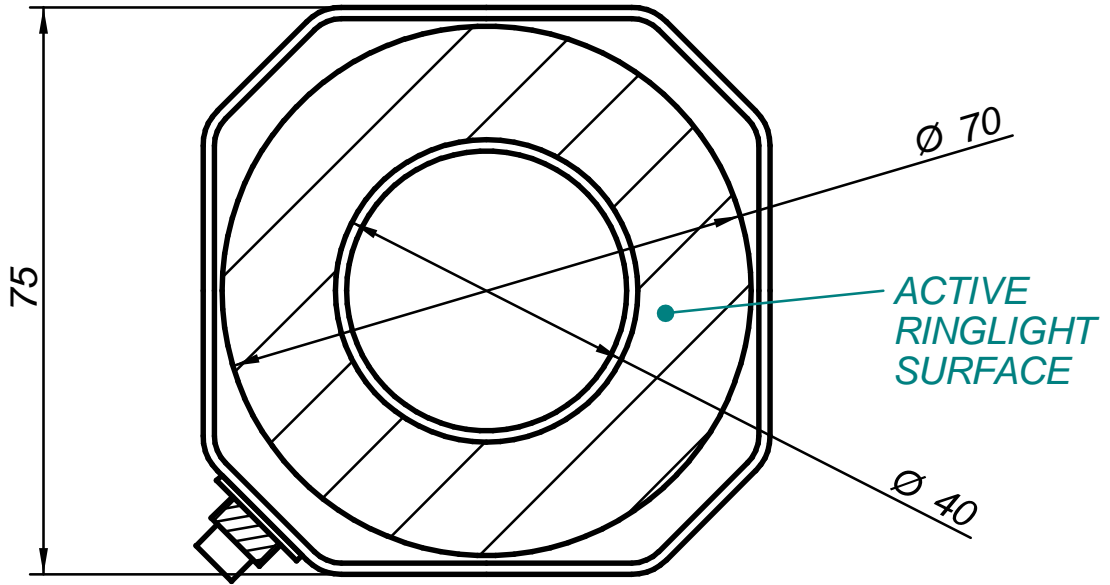

ALL MEASURES IN MILLIMETERS

Diseñado por:	Revisado por:	Nombre de archivo:	Plano nº:	Fecha	Escala: 1:1
Propietario: <b>DCM Sistemas S.L.</b>		Nombre proyecto: <b>ALU0704</b>			
Referencia			Sustituye a:	Sustituido por:	