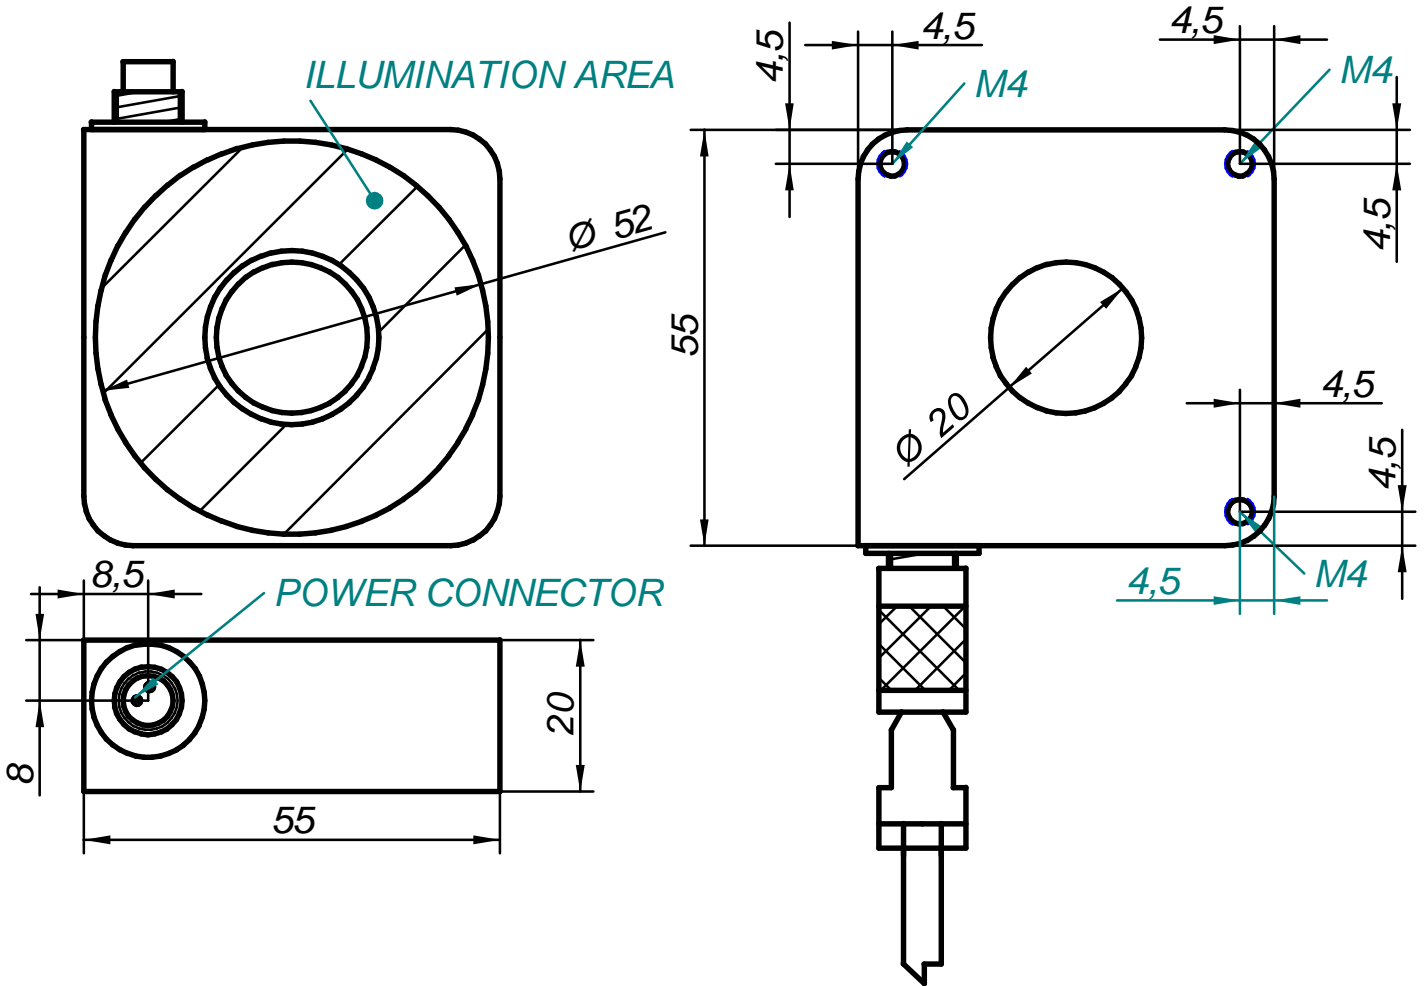

ALL UNITS IN  
MILLIMETERS

								Escala: 1:1
Propietario DCM Sistemas, S.L.				Nombre proyecto: ALU0502				
				Referencia				