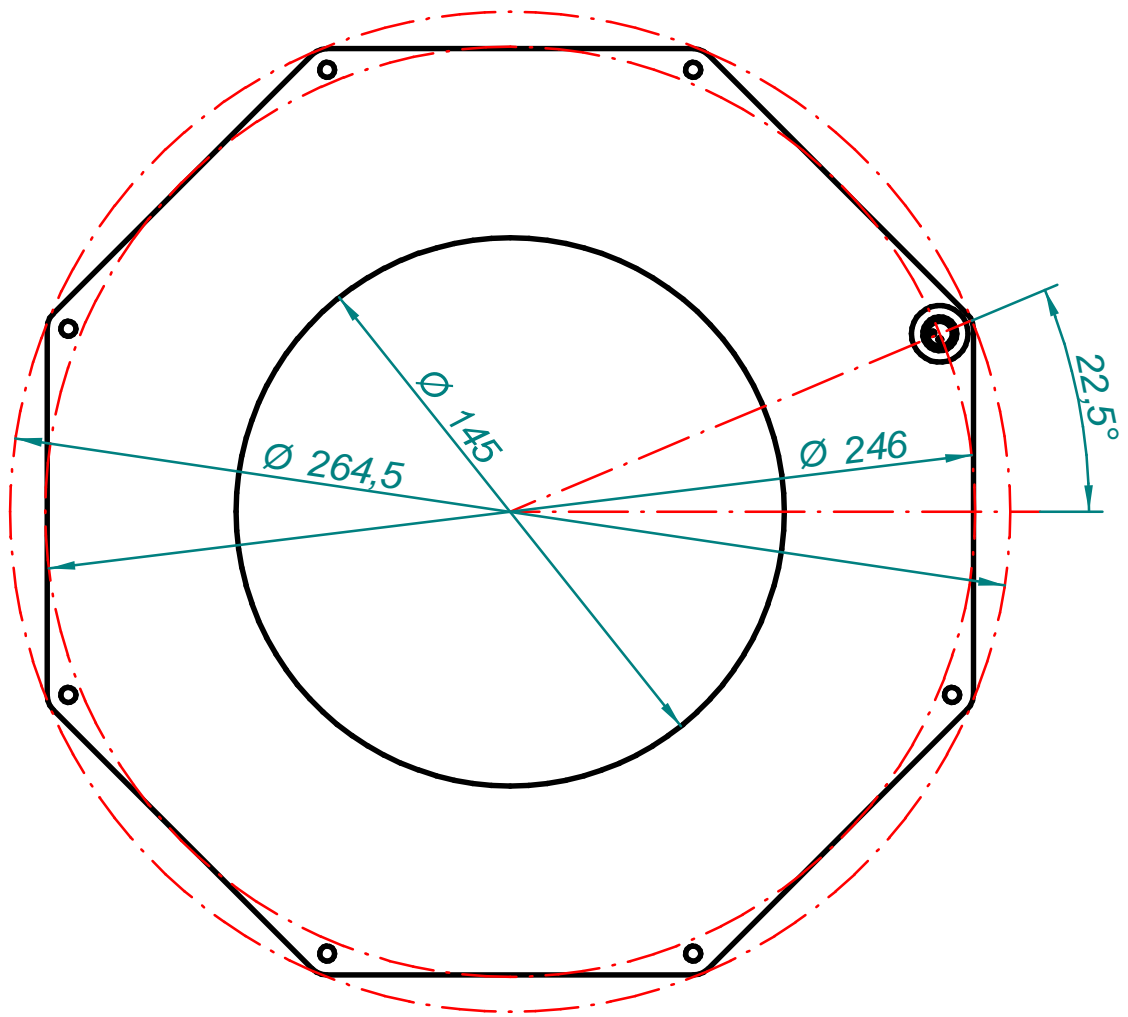

Diseñado por:	Revisado por:	Nombre de archivo:	Plano nº:	Vista nº:	Fecha:	Escala: 1:2
Propietario DCM Sistemas S.L.		Nombre proyecto: ALS2315				
Referencia:				Sustituye a:	Página: 1	

Diseñado por:	Revisado por:	Nombre de archivo:	Plano nº:	Vista nº:	Fecha	Escala: 1:2
Propietario DCM Sistemas S.L.		Nombre proyecto: ALS2315				
Referencia				Sustituye a:	Página: 2	