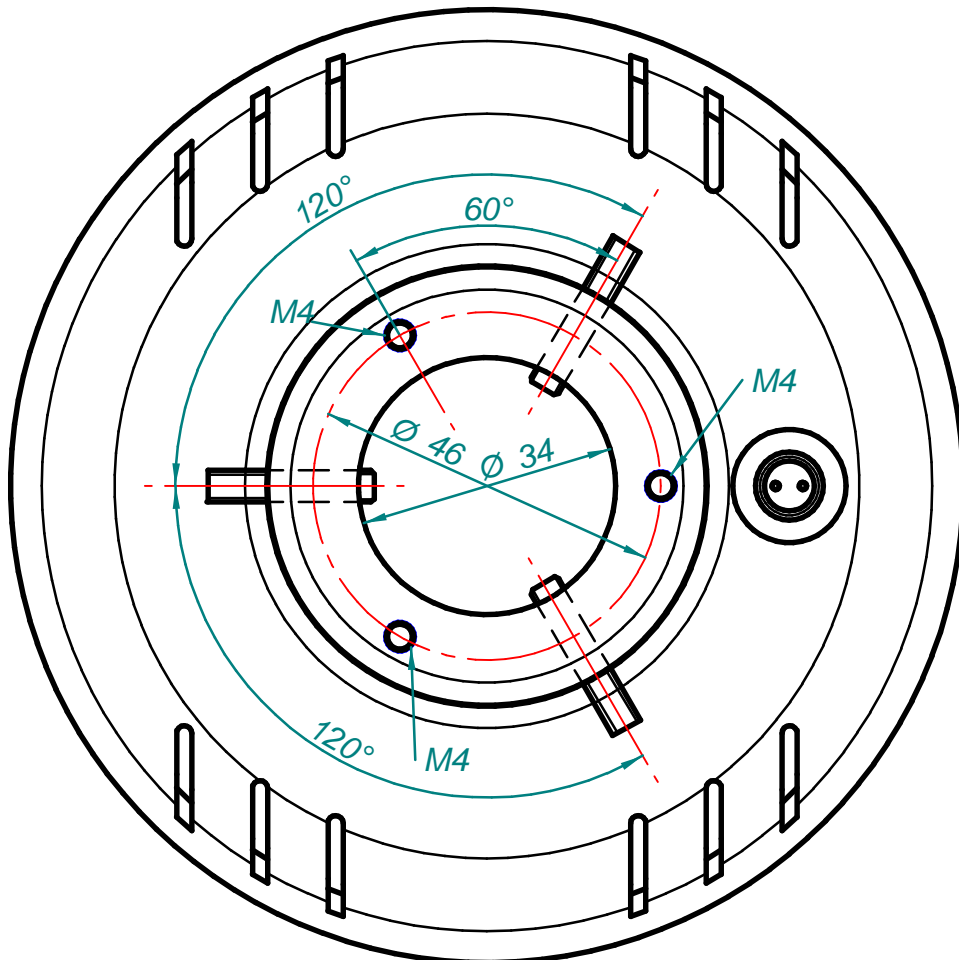

ALL UNITS IN MILLIMETERS

Diseño por:	Revisado por:	Nombre de archivo:	Plano nº:	Vista nº:	Fecha:	Escala: 1:1
Propietario DCM Sistemas S.L.		Nombre proyecto: ALS1105		Sustituye a:		Sustituido por: