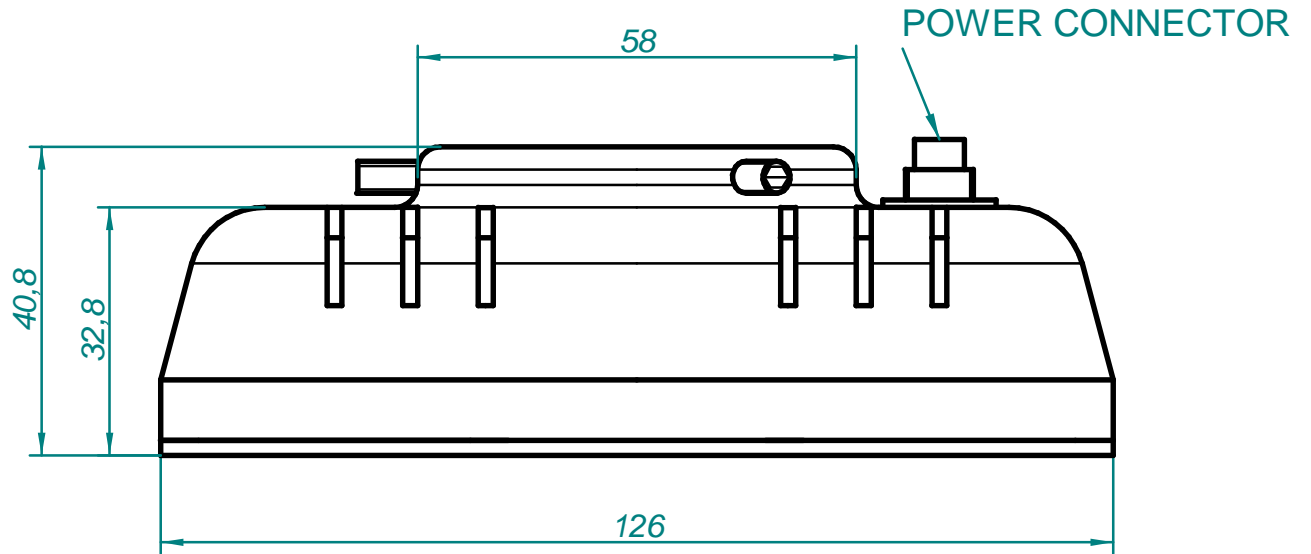

ALL UNITS IN MILLIMETERS

Diseño por:	Revisado por:	Nombre de archivo:	Plano nº:	Vista nº:	Fecha:	Escala: 1:1
Propietario DCM Sistemas S.L.		Nombre proyecto: ALS1105		Sustituye a:		Sustituido por: