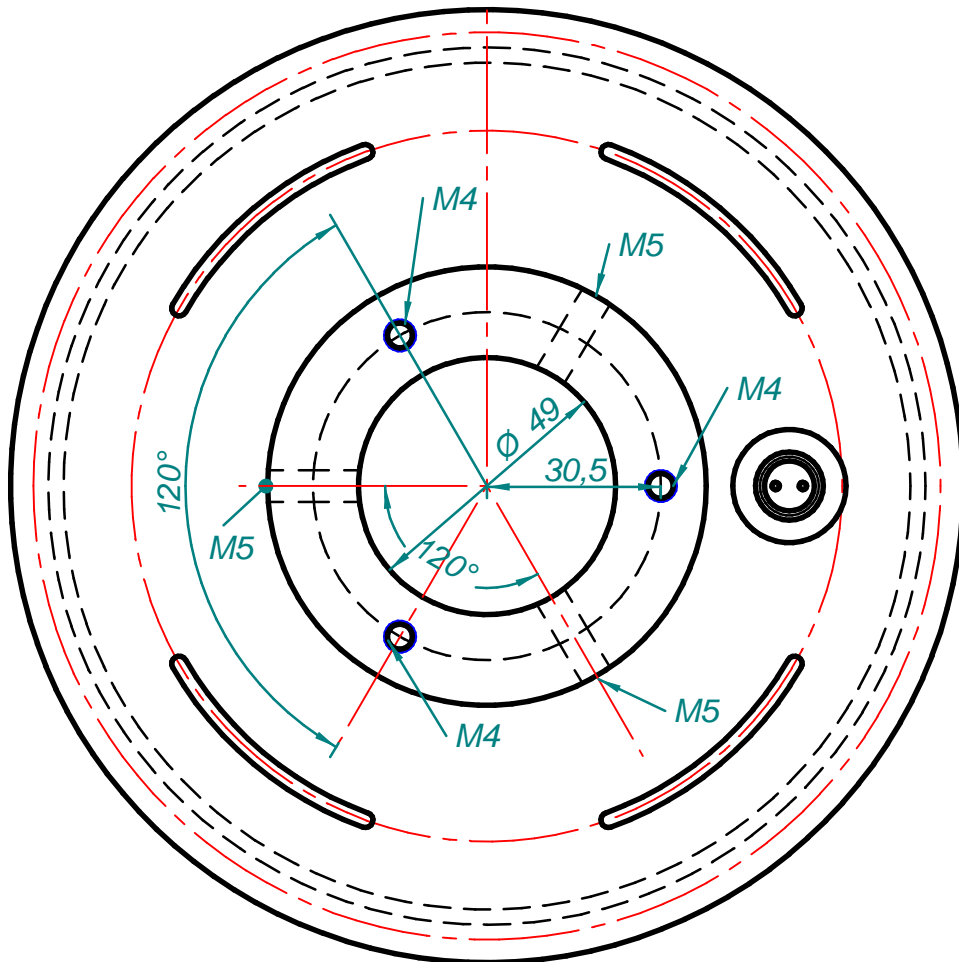

ALL UNITS IN MILLIMETERS

Diseño por:	Revisado por:	Nombre de archivo:	Plano nº:	Vista nº:	Fecha:	Escala:		
Propietario DCM Sistemas S.L.			Nombre proyecto: ALD1108	Referencia:			Sustituye a:	Sustituido por: