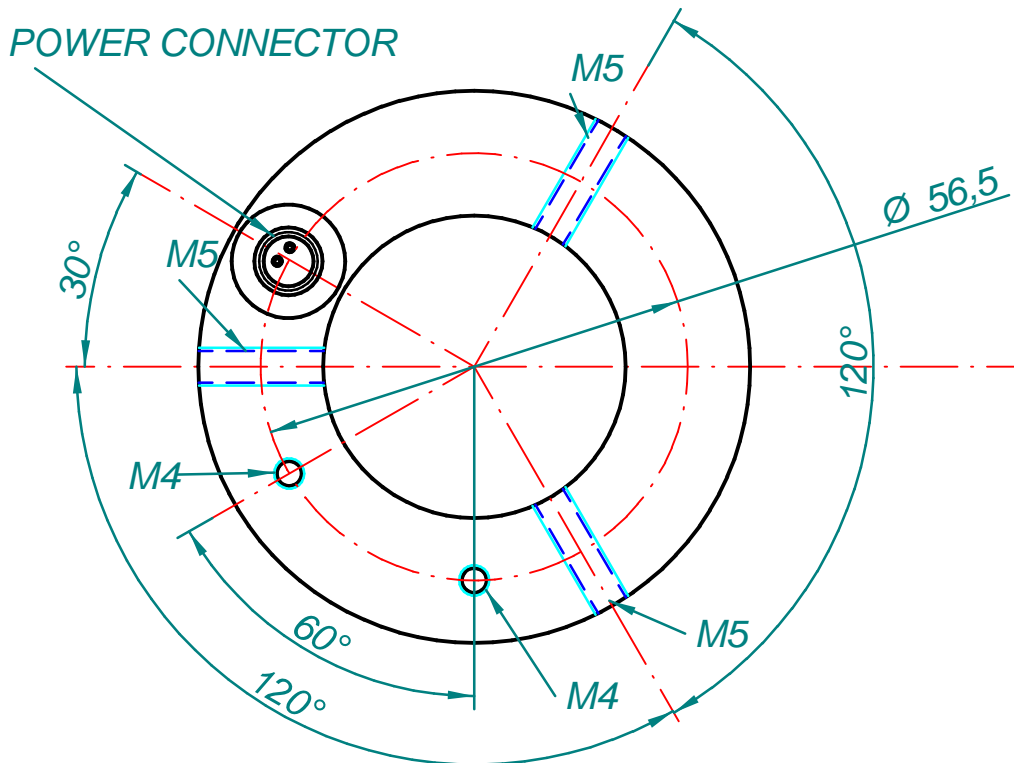

ALL UNITS IN MILLIMETERS

Diseñado por:	Revisado por:	Nombre de archivo:	Plano nº:	Fecha	Escala: 1:1
Propietario DCM Sistemas S.L.		Nombre proyecto: ALD0606			
Referencia			Sustituye a:	Sustituido por:	